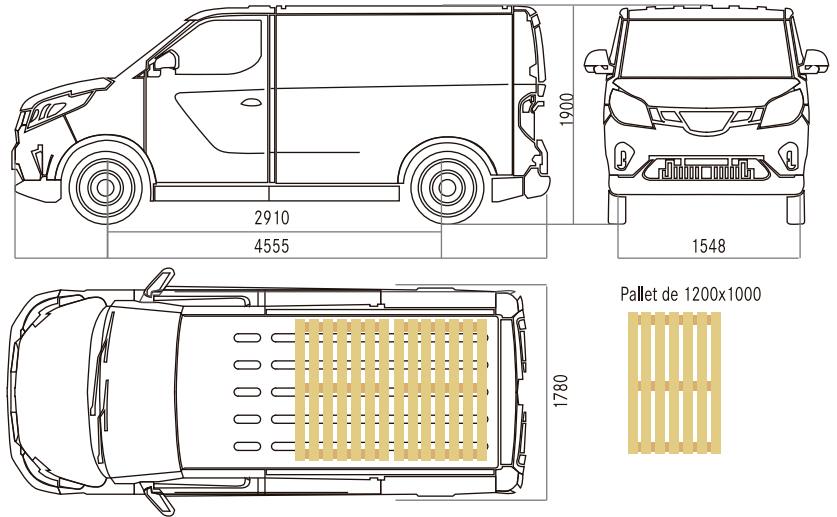

## DIMENSIONES (mm)

## DATOS TÉCNICOS

	EV30
<b>DIMENSIONES EXTERIORES</b>	
Largo (Mm)	4555
Ancho (Sin Espejos /con Espejos)	1548 / 1780
Alto (Mm)	1900
Distancia Entre Ejes (Mm)	2910
Numero de Asientos	2
<b>PESO</b>	
Peso bruto vehicular	2285 Kg
Peso en orden de marcha	1420 Kg
<b>TREN MOTRIZ</b>	
Baterías	CATL 35 kWh
Motor	85 kW SAIC Permanent Magnet Synchronous
Combustible	Electricidad
Potencia Máxima	114 Hp
Torque Máximo	250 Nm
Tipo y Disposición de Transmisión	4x2, Tracción Delantera
Transmisión	Automatica
Suspensión Delantera	Espirales
Suspensión Trasera	Ballestas
Tamaño de Ruedas	185/65 R15
<b>EQUIPAMIENTO y SEGURIDAD</b>	
Frenos De Discos Delanteros	✓
Frenos Regenerativos	✓, con tres niveles de regeneración
ABS + EBD + BAS	✓
ESP	✓
Doble Airbag Frontal	✓
Alarma Cinturón De Seguridad	✓
Inmovilizador	✓
Sistema De Arranque Con Freno	✓
Cierre Centralizado Con Sensor De Velocidad	✓
Tercera Luz De Freno	✓
Sensor Retroceso	✓
Aire Acondicionado	✓
Alzavidrios Eléctricos	✓
Pantalla Touch 7"	✓
Camara De Retroceso	✓
Apple Carplay	✓
Comandos De Radio Al Volante	✓
Control De Crucero	✓
<b>EXTERIOR</b>	
Espejos Retrovisores Eléctricos	✓
Señalizador de Viraje en Espejos Laterales	✓
Doble Puerta Trasera con Apertura 180°	✓